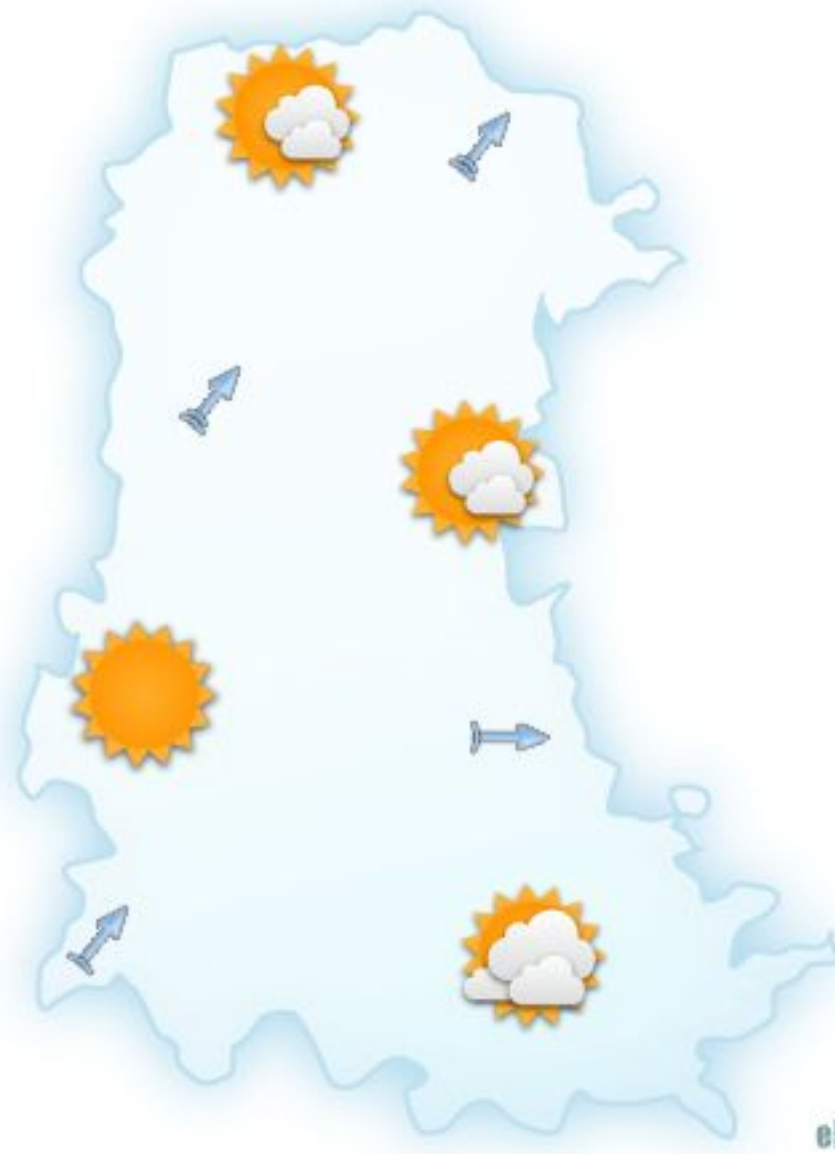

# El Tiempo en Villamuriel de Cerrato

eltiempo.tv

eltiempo.tv

	Sabado 26 May	Domingo 27 May	Lunes 28 May	Martes 29 May	Miercoles 30 May	Jueves 31 May	Viernes 01 Jun	Sabado 02 Jun	Domingo 03 Jun	Lunes 04 Jun	Martes 05 Jun	Miercoles 06 Jun
Simbolo												
Maxima	19°	20°	24°	26°	26°	25°	21°	21°	25°	22°	20°	22°
Minima	7°	6°	9°	11°	11°	10°	7°	4°	6°	11°	10°	8°
Viento												
Velocidad	16km/h	10km/h	12km/h	20km/h	24km/h	24km/h	20km/h	14km/h	12km/h	17km/h	17km/h	10km/h
Direccion	W	var	var	NE	NE	NE	NE	NE	S	SW	SW	var
Lluvia	0 mm	0 mm	0 mm	0.9 mm	0 mm	0 mm	0 mm	0 mm	6.2 mm	4.8 mm	4.5 mm	0 mm
Cota Nieve	2800m	3100m	3200m	3200m	3500m	3700m	3900m	3800m	3300m	3100m	2800m	3600m
Humedad	68%	57%	66%	72%	71%	69%	74%	72%	70%	73%	77%	69%