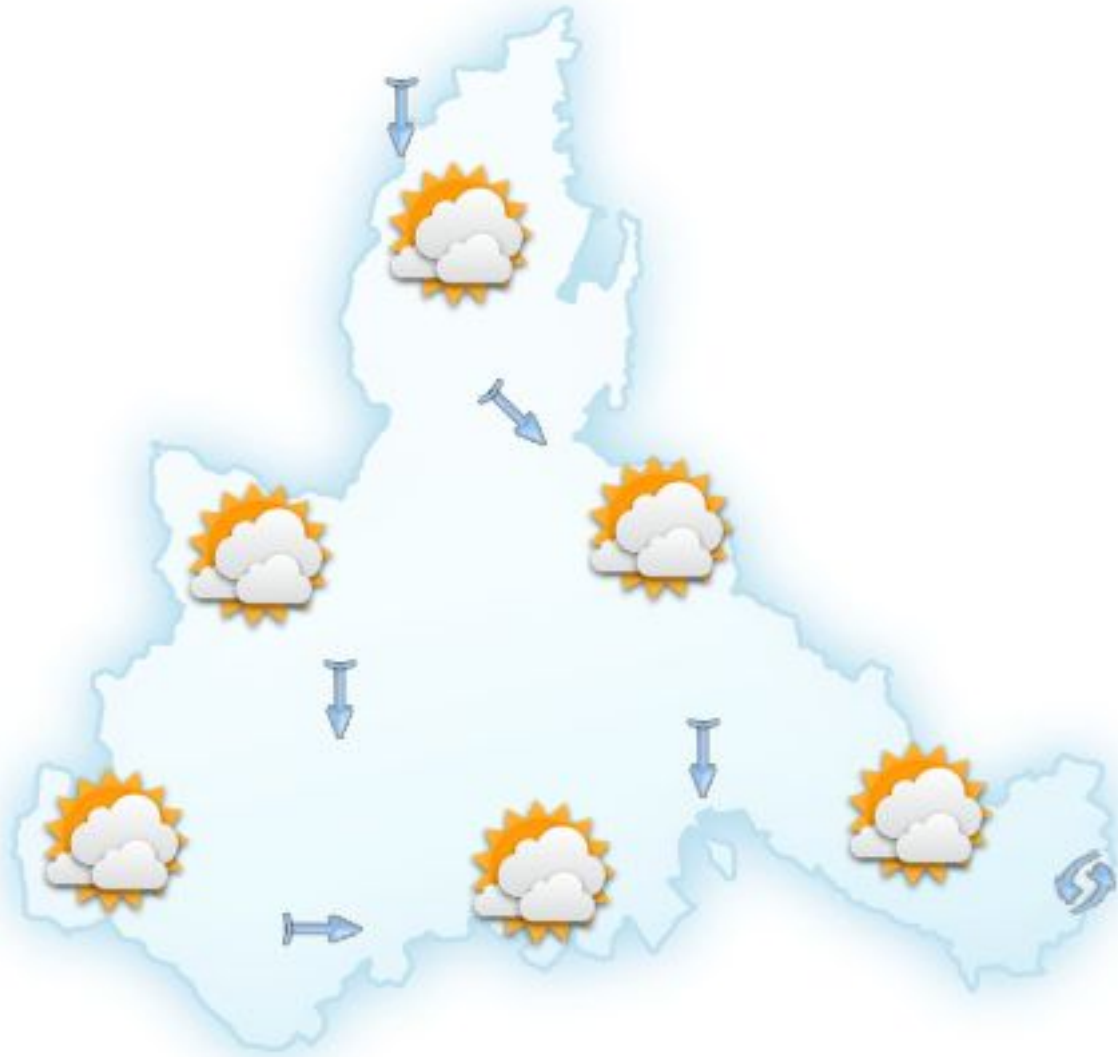

# El Tiempo en Alcalá de Henares de Moncayo

eltiempo.tv

	Sabado 26 May	Domingo 27 May	Lunes 28 May	Martes 29 May	Miercoles 30 May	Jueves 31 May	Viernes 01 Jun	Sabado 02 Jun	Domingo 03 Jun	Lunes 04 Jun	Martes 05 Jun	Miercoles 06 Jun
<b>Simbolo</b>												
<b>Maxima</b>	<b>22°</b>	<b>21°</b>	<b>24°</b>	<b>24°</b>	<b>25°</b>	<b>23°</b>	<b>19°</b>	<b>20°</b>	<b>23°</b>	<b>22°</b>	<b>21°</b>	<b>23°</b>
<b>Minima</b>	<b>11°</b>	<b>10°</b>	<b>11°</b>	<b>14°</b>	<b>11°</b>	<b>9°</b>	<b>8°</b>	<b>7°</b>	<b>7°</b>	<b>12°</b>	<b>11°</b>	<b>10°</b>
<b>Viento</b>	↓	↓	↻	↓	↓	↓	↓	↓	↑	↑	→	↻
<b>Velocidad</b>	16km/h	21km/h	14km/h	19km/h	23km/h	30km/h	27km/h	16km/h	12km/h	14km/h	11km/h	9km/h
<b>Direccion</b>	N	N	var	N	N	N	N	N	S	S	W	var
<b>Lluvia</b>	0 mm	0 mm	0.1 mm	1 mm	0 mm	0 mm	0 mm	0 mm	8.8 mm	6.3 mm	3.8 mm	0 mm
<b>Cota Nieve</b>	3400m	3200m	3200m	3200m	3400m	3500m	3800m	3600m	3500m	3400m	3200m	3600m
<b>Humedad</b>	74%	69%	61%	68%	67%	71%	64%	59%	76%	71%	74%	66%